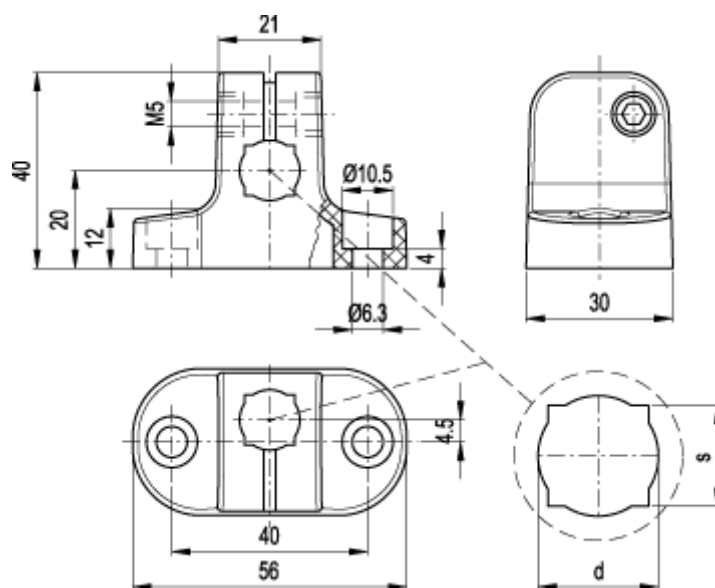

Varenummer: 2310440102
Beskrivelse: E+G MSX sokkel
MSX.56-B-10-12

Mål

d	= 12
Moment (Nm)	= 1000
Rotationsmodstand (Nm)	= 4.5
s	= 10